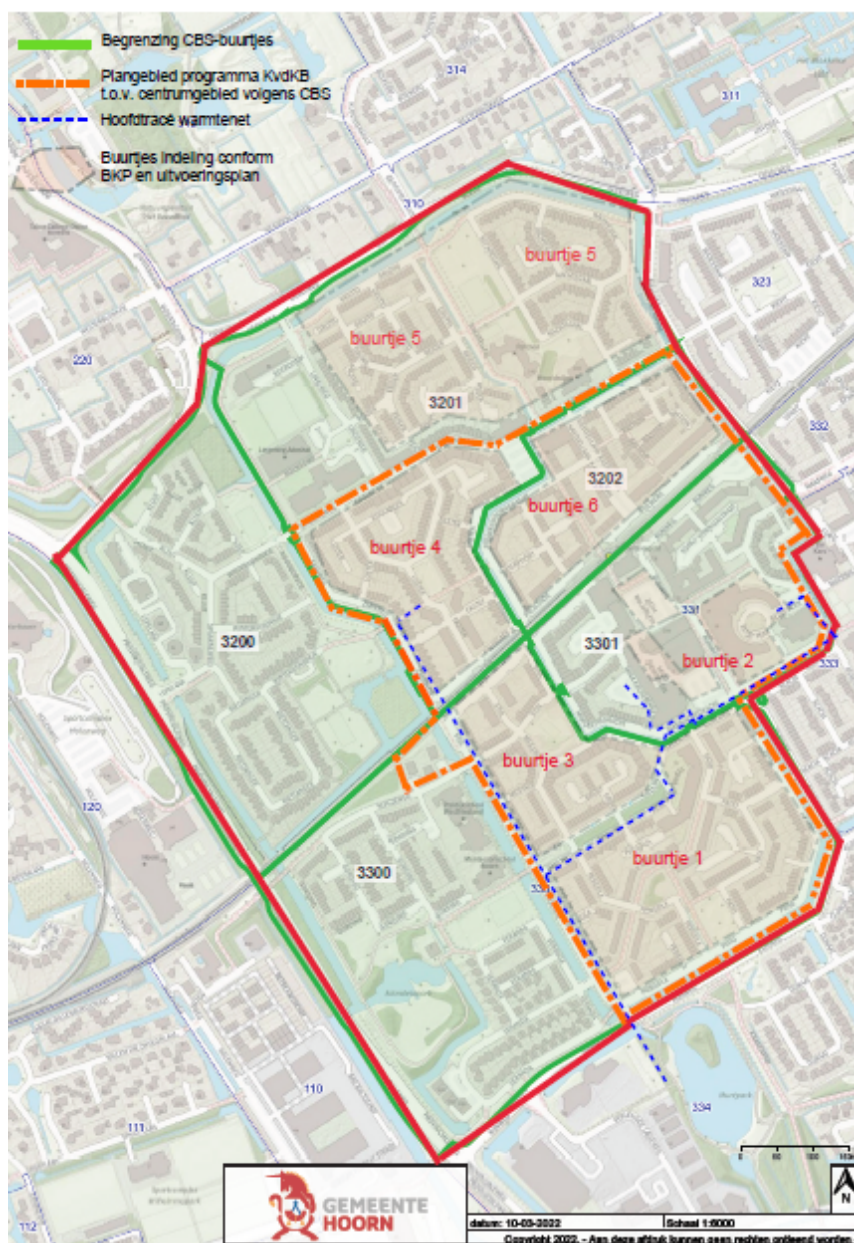

Kaart Centrumgebied Kersenboogerd

Straten per buurt:

3201 (Kersenboogerd-Noord, deels plangebied)

Palissade, Lijster, Ekster, Koolmees
Geen woningen op Lingeweg, Spaarneweg en Zaanweg
Buiten plangebied: Roerdomp, Grutto, Reiger, Nachtegaal

3202 (Kersenboogerd-Noord, plangebied)

Palissade, Nieuwendoorgracht, Waterpoort, Rondeelstraat, Kasteellaan, Enigenburggracht, Bastion, Bolwerk, Borstwering

3300 (Kersenboogerd-Zuid, deels plangebied)

Dorpel, Patio, Pergola, Prieel, Groef, Stijl, Messing
Geen woningen op Geulweg, Amstelweg
Buiten plangebied: Gording, Veranda (geen woningen op Hunzeweg en in Mandelapark)